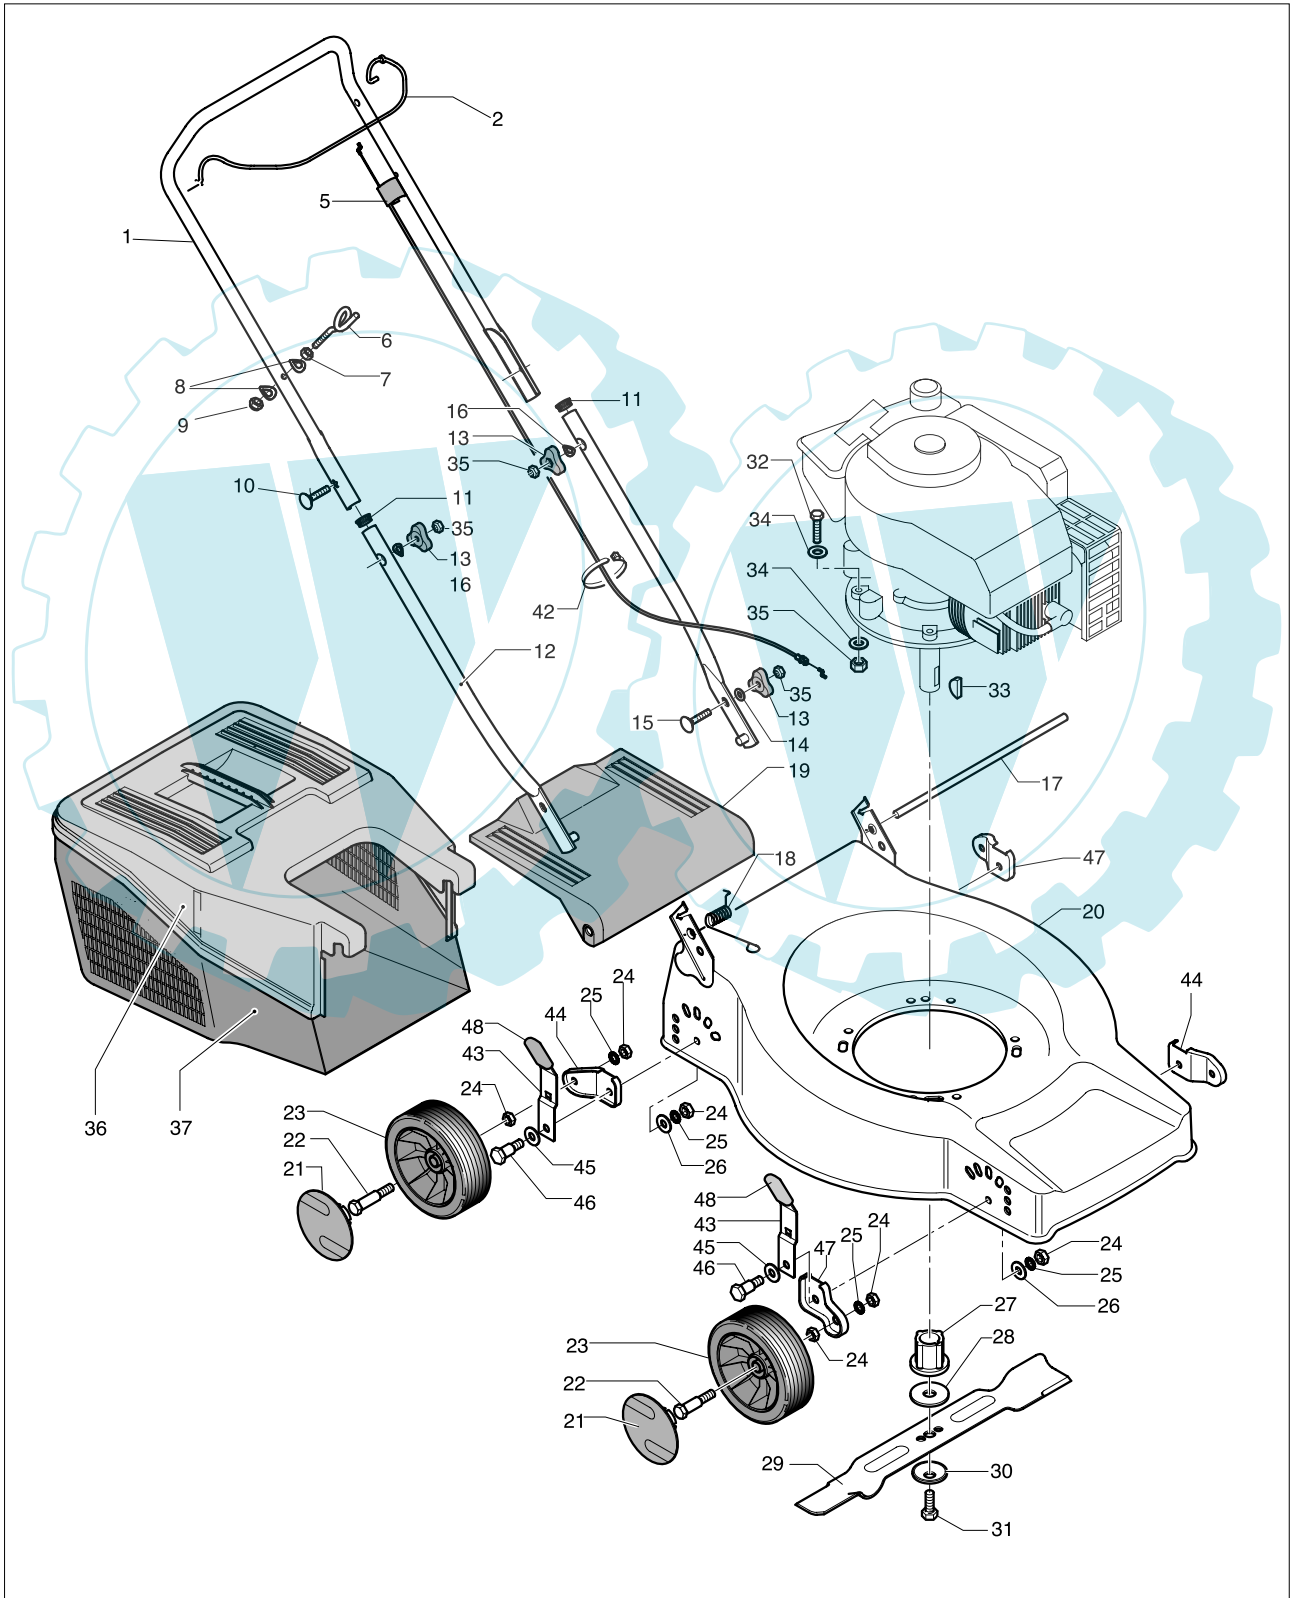

brand	UNIROPA
-------	----------------

date	MAR/04	SHEET 1/2
------	--------	-----------

Model

ER 460

Product number

953878390	953878380

brand | **UNIROPA**

date | MAR-04 | SHEET 02/02

Model

ER 460

Pos.	PN ELX	MEP P/n°	DESCRIPTION	Q.ty	Pos.	PN ELX	MEP P/n°	DESCRIPTION	Q.ty
1	531205204	10121743	upper handle	1	29	531211652	10173170	blade	1
2	531205168	10121463	lever	1	30	531207237	10530900	washer	1
4	531207409	10651400	pin	1	31	531208008	20120580	screw	1
5	531206025	10146610	cable	1	32	531205196	10121700	screw	3
6	531205169	10121470	cable hook	1	33	531204907	10100900	key	1
7	531207165	10501200	nut	1	34	531207981	20106200	washer	3
8	531204961	10115900	washer	2	35	531207982	20106300	nut	7
9	531208491	20281800	nut	1	36	531208296	20146113	grass cover	1
10	531207089	10402401	screw	2	37	531208313	20146593	grass catcher bottc	1
11	531208950	20833303	plug	2	42	531205581	10135600	clamp	1
12	531206071	10150133	handle lowere	2	43	531207985	20107201	lever	4
13	531204923	10114303	knob	4	44	531204914	10107301	wheel bearing	2
14	531204922	10114200	washer	2	45	531206643	10272500	washer	4
15	531204921	10114100	screw	2	46	531204912	10107100	screw	4
16	531207090	10402402	washer	2	47	531204915	10107302	wheel bearing	2
17	531205060	10120530	tie rod	1	48	531207986	20107203	sheating	4
18	531205999	10146330	spring	1					
19	531205983	10146212	deflector	1					
20	531210961	10150182	deck	1					
21	531206011	10146492	plug	4					
22	531205042	10120090	screw	4					
23	531206015	10146503	wheel	4					
24	531207978	20101700	nut	12					
25	531208974	30102100	washer	8					
26	531207989	20113000	washer	4					
27	531207242	10531600	bearing blade	1					
28	531207243	10531700	washer	1					